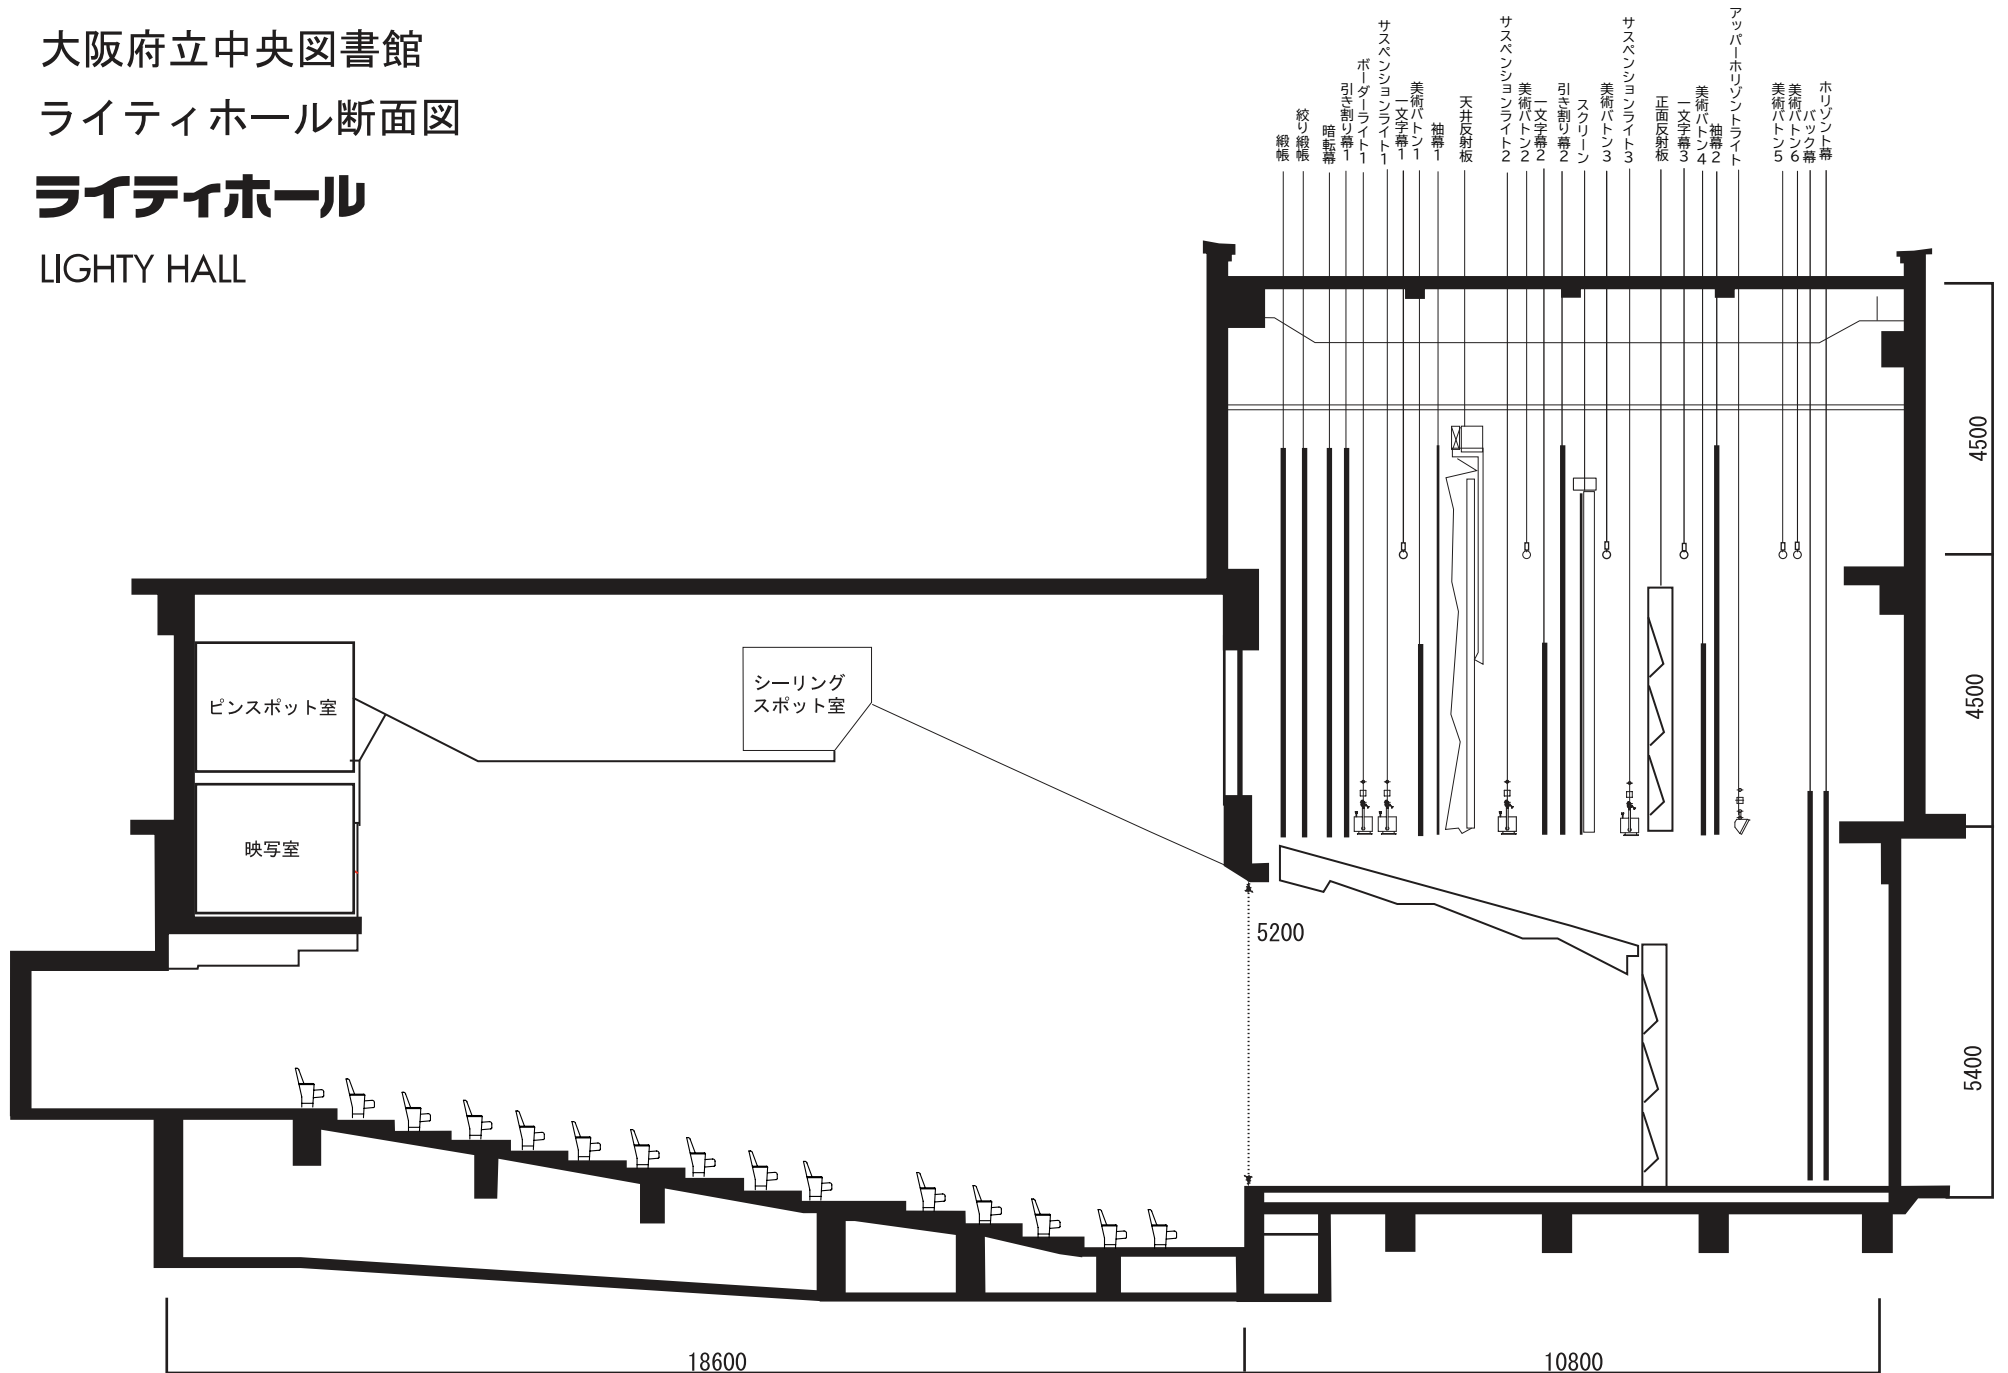

大阪府立中央図書館
ライティホール断面図

ライティホール

LIGHTY HALL

単位=mm