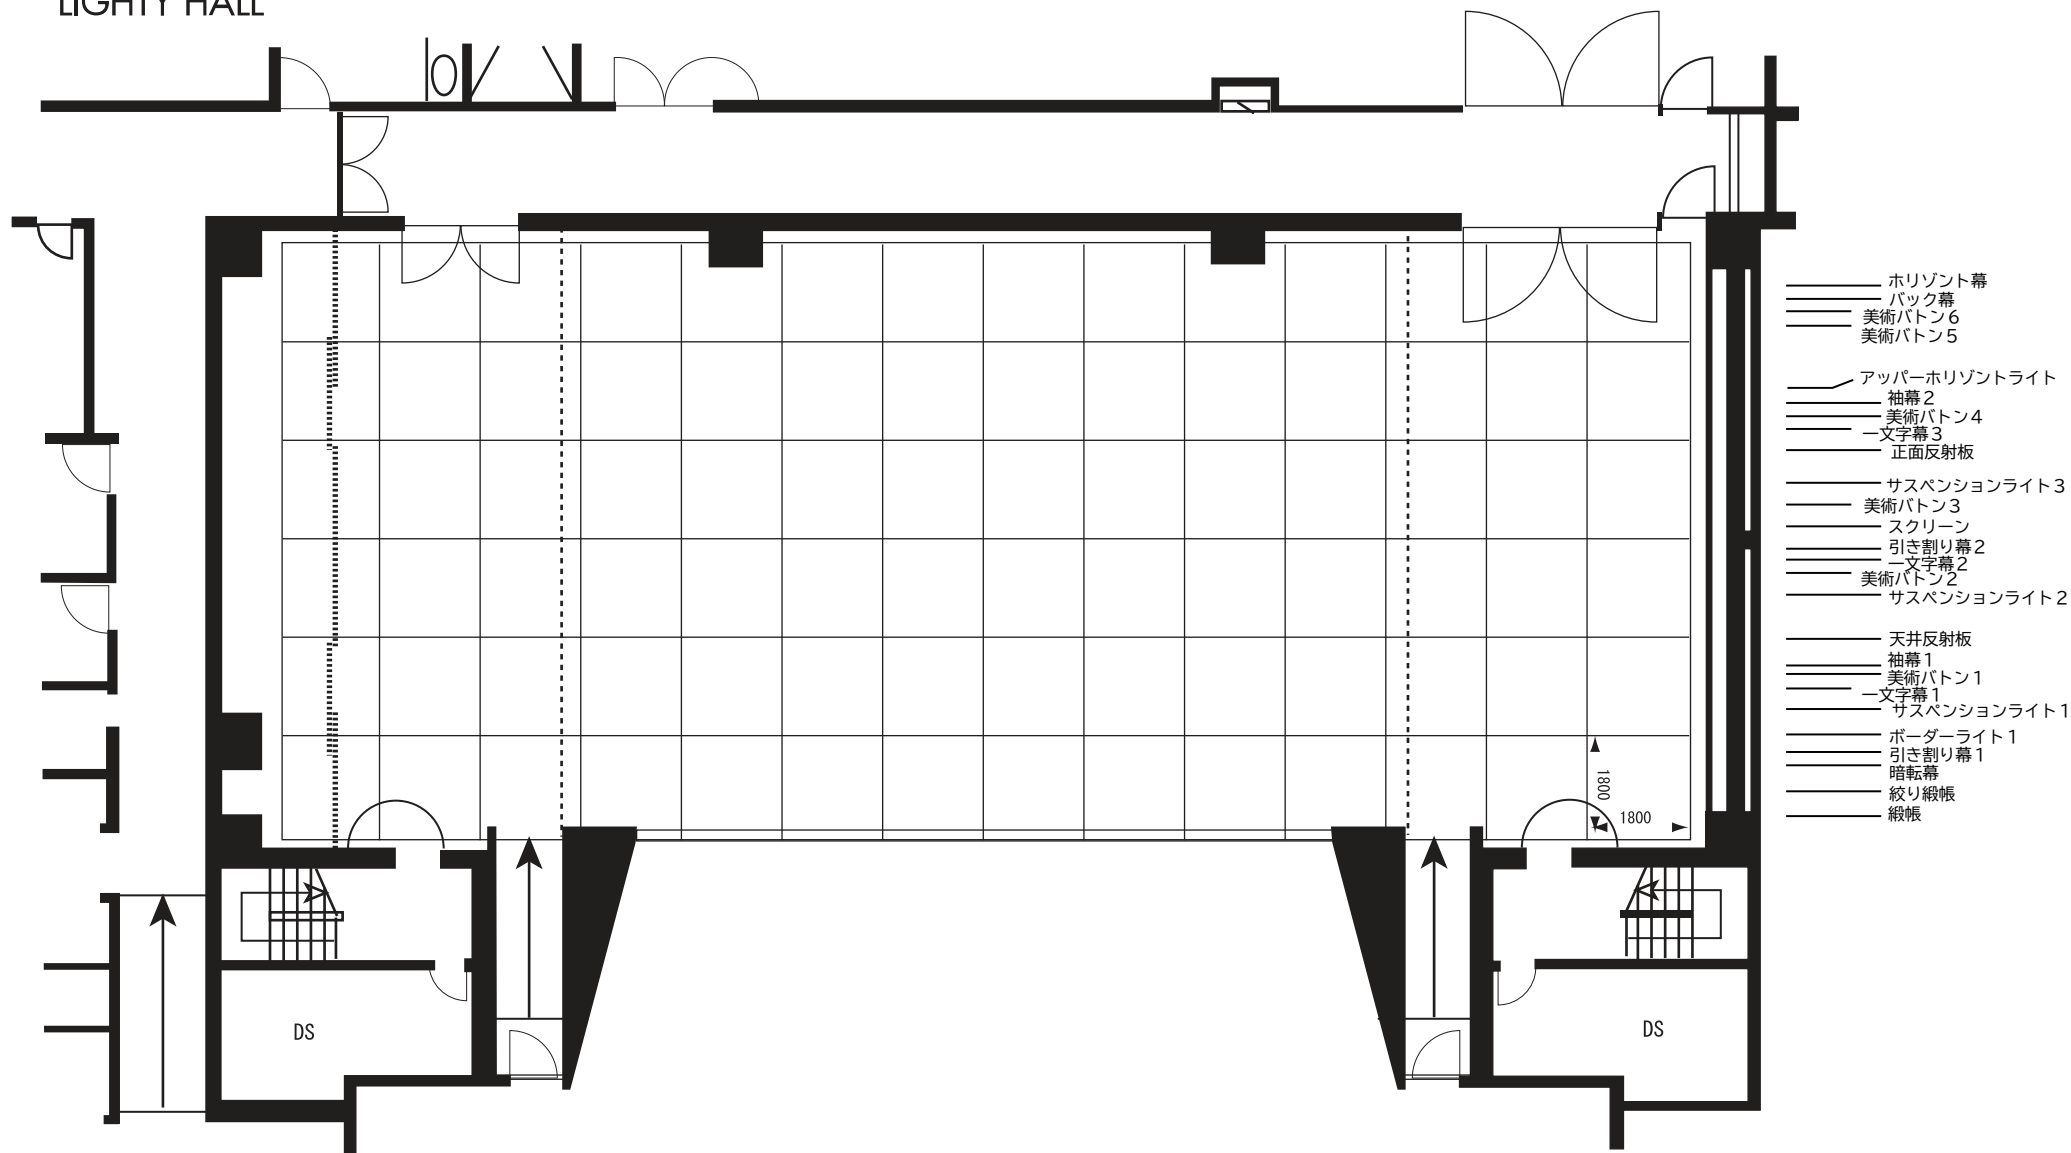

ライティホール

LIGHTY HALL

ステージ 音響反射板不使用時 間口12.5m×奥行10m

大阪府立中央図書館 ライティホール 舞台平面図