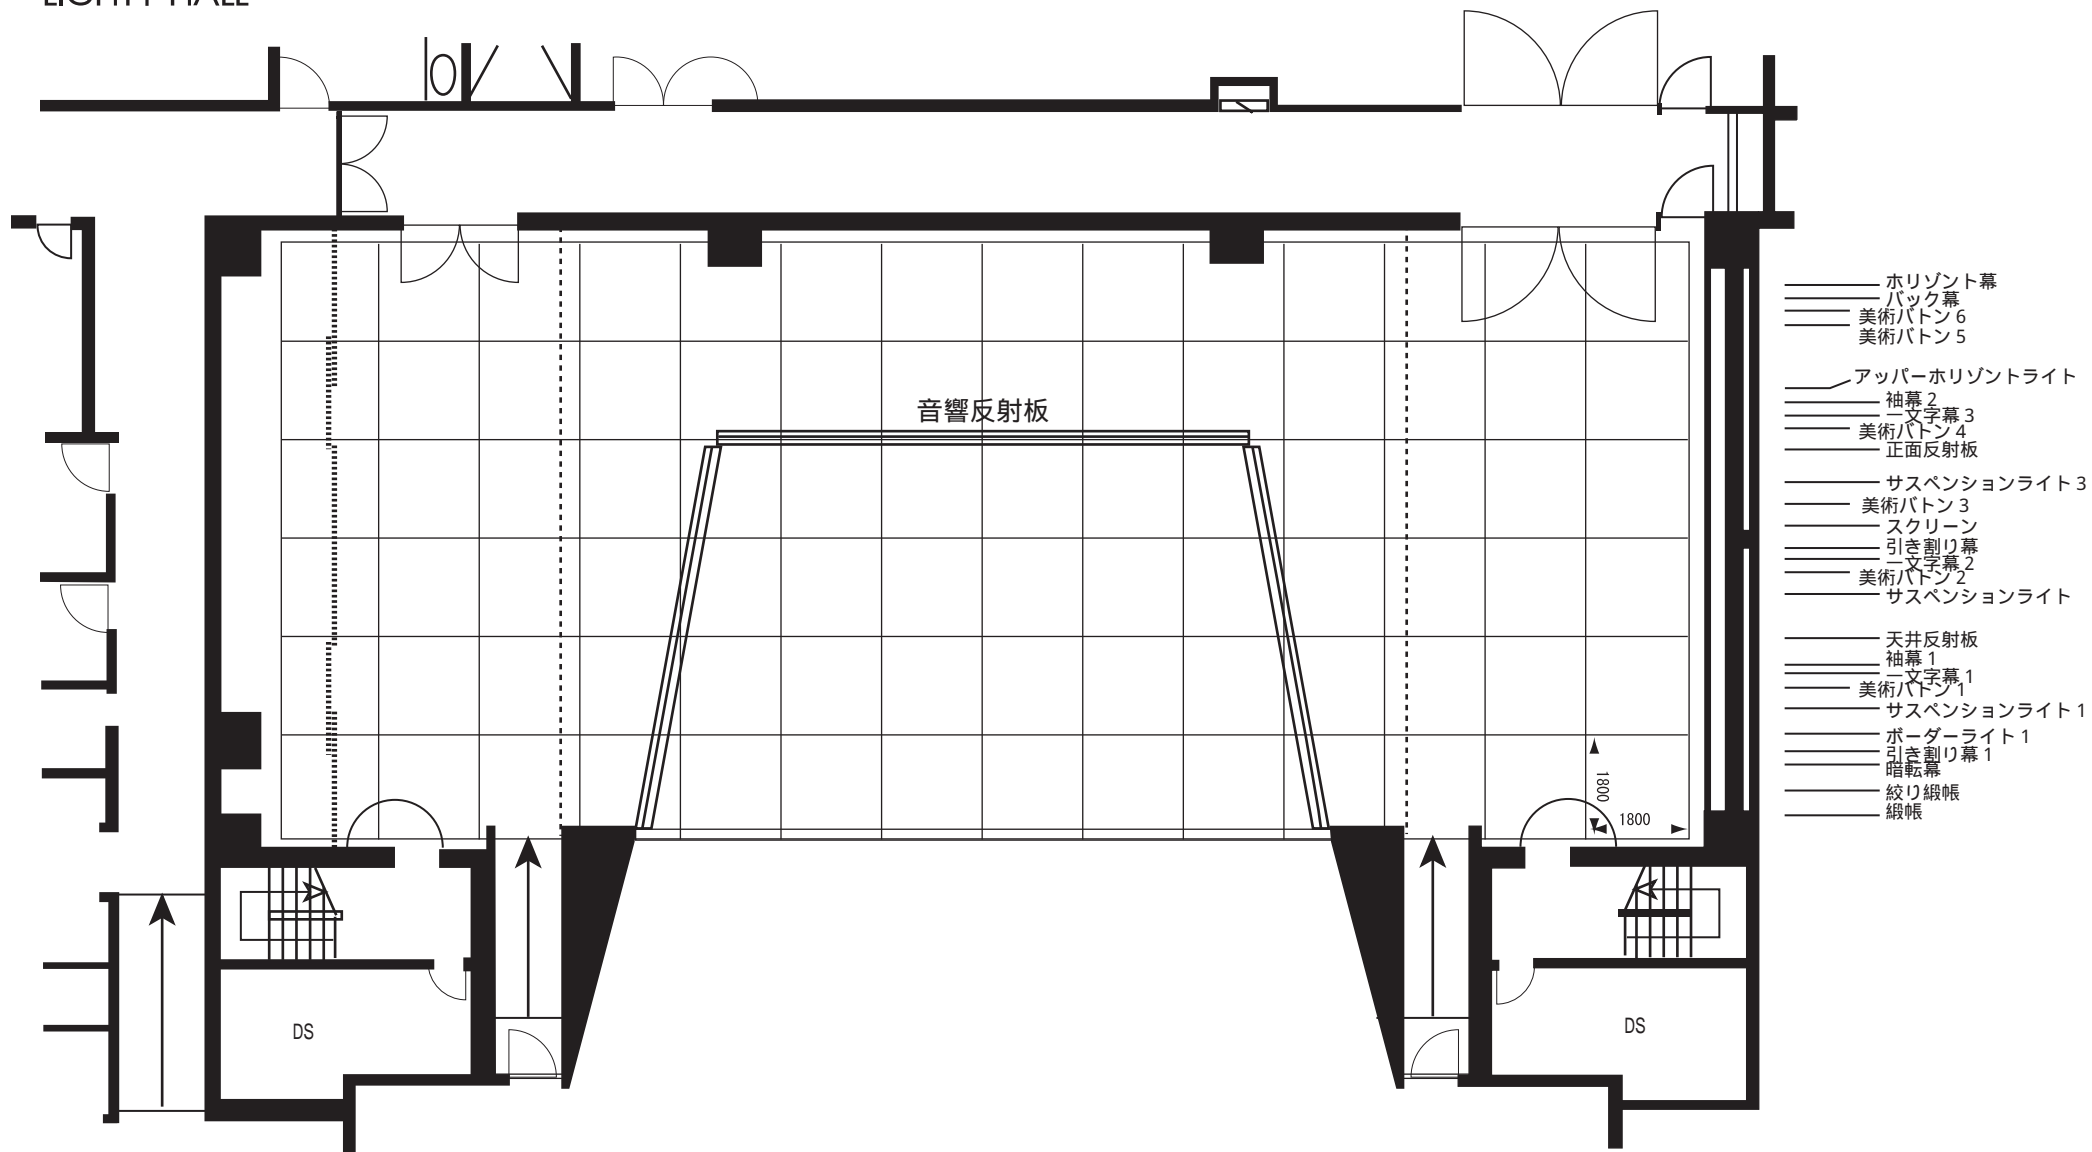

# ライティホール

LIGHTY HALL

ステージ 音響反射板使用時 間口12.5m × 奥行7m

大阪府立中央図書館 ライティホール 舞台平面図